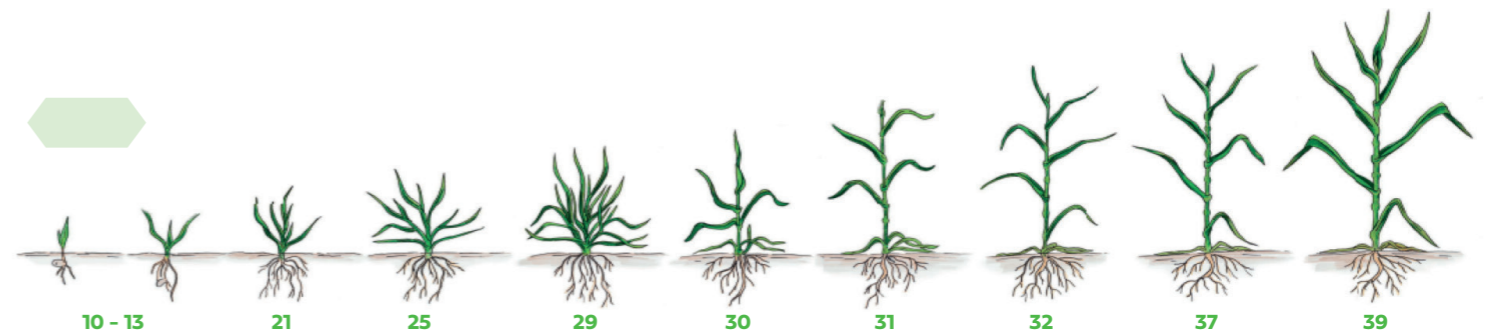

WINDHALM + UNKRÄUTER

1. Herold / Battle Delta (0,4l/ha) BBCH 0-13
   + Mischpartner
   Beflex (0,3l/ha)
   Axial (0,9l/ha)
   CTU (1,0l/ha)
   Boxer (3,0l/ha)

• Agolin Forte (1,5l + 0,24l/ha) BBCH 10-13

• Trinity (2,0l/ha) BBCH 10-13