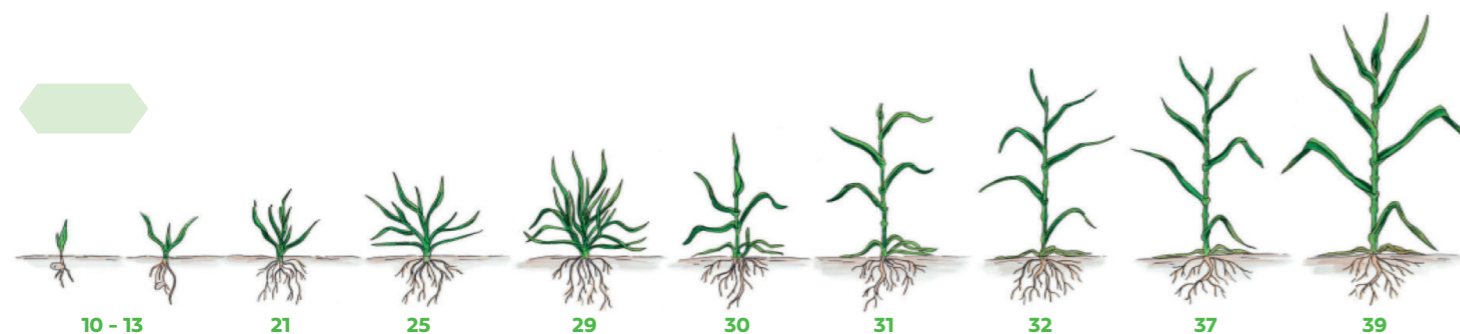

WINDHALM + UNKRÄUTER

1. Herold / Battle Delta (0,4l/ha) BBCH 0-13
   + Mischpartner
   Beflex (0,3l/ha)
   Axial (0,9l/ha)
   Boxer (3,0l/ha)