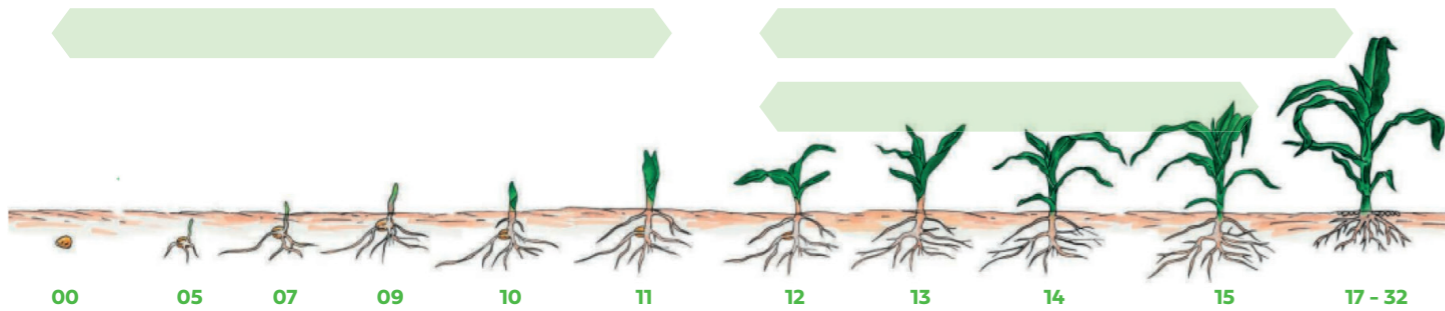

MAIS Herbizide Ungräser/ Unkräuter

VORAUFLAUFL-VARIANTE TBA-FREI (BBCH 12-17) (BBCH 00-11)

- Adengo (0,33 l)
- Elumis P Pack (1,25 l + 20 g)
- Maister Power + Mesotrione (1,5 + 1,0 l)
- Laudis + Spectrum (2 l + 1 l)
- Zingis + Mero + Spectrum (0,24 l + 1,6 l + 1,0 l)
- Zingis + Mero + Nicosulfuron (0,24 l + 1,6 l + 1,0 l)

TBA-HALTIG (BBCH 12-15) NACHBEHANDLUNG nicht im Wasserschutzgebiet

- Arrat + Dash (200 g + 1,0 l)
- Laudis Aspect Pack (starker Hirsebefall) (Laudis 2,0 l + Aspect 1,5 l)
- Elumis P Dual Pack (Elumis 1,25 l + Peak 20 g + Dual Gold 1,25 l)

FERTIACYL STARTER FÜR MAIS MIT 5L/HA ZUR HERBIZIDBEHANDLUNG FÜR:

- Schnelle und sichere Nährstoffaufnahme
- Mehr Fein- und Haarwurzeln
- Besseres Wachstum bei ungünstigen Wetterbedingungen