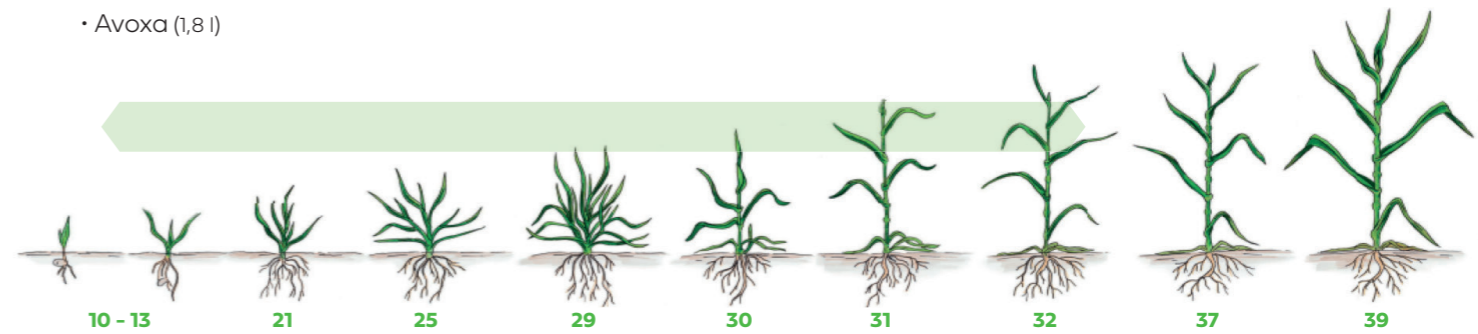

WINDHALM + UNKRÄUTER

- Broadway + FHS (130 g + 0,6 l)
- Broadway Plus + FHS (50 g + 0,8 l)
- Husar Plus + Mero (0,2 l + 1,0 l)
- Axial 50 + Biathlon 4D + Dash (0,9 l + 70 g + 1,0 l)
- Axial 50 + Pointer Plus (0,9 l + 50 g)