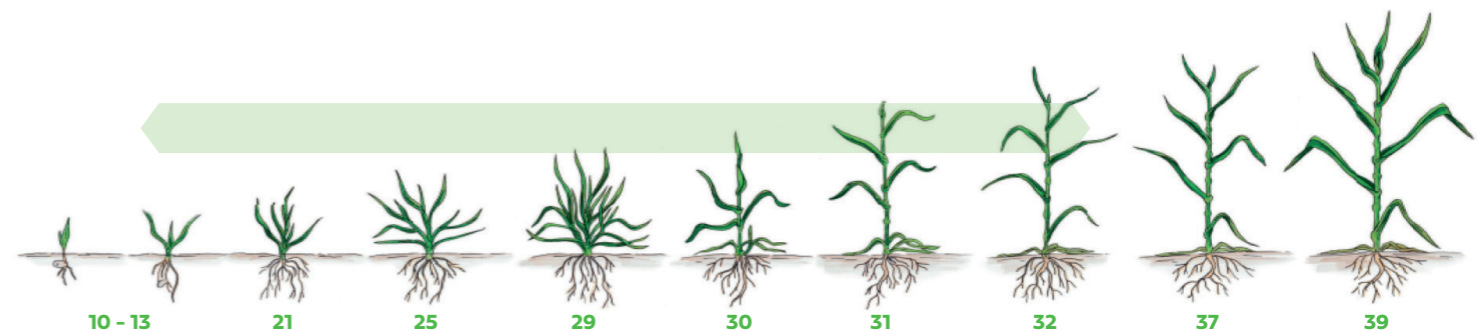

WINDHALM + UNKRÄUTER

- Axial 50 + Biathlon 4D + Dash (0,9 l + 70 g + 1,0 l)
- Axial 50 + Pointer Plus (0,9 l + 50 g)
- Axial 50 + Zypar (0,9 l + 1,0 l)