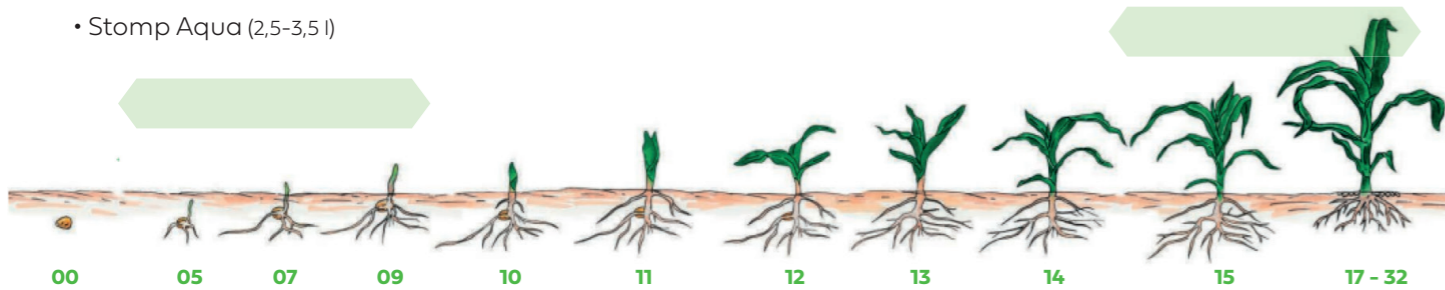

FERTIACYL STARTER FÜR MAIS MIT 5L/HA ZUR HERBIZIDBEHANDLUNG FÜR:

- Schnelle und sichere Nährstoffaufnahme
- Mehr Fein- und Haarwurzeln
- Besseres Wachstum bei ungünstigen Wetterbedingungen

MAIS Herbizide – Empfehlung Unkrautkontrolle bei Weidelgras-Untersaat

Weidelgrasaussaat mit 20-30 kg/ha bei 50-70cm Maishöhe | Spritzung 14 Tage vor Weidelgrasaussaat

BBCH 2-9:

- Spectrum (0,4 l)
- Dual Gold (0,4 l)
- Stomp Aqua (2,5-3,5 l)

BBCH 14/15-32:

- Elumis P Pack (1,0 l + 0,02 kg)
- Arrat + Dash (200 g + 1,0 l)