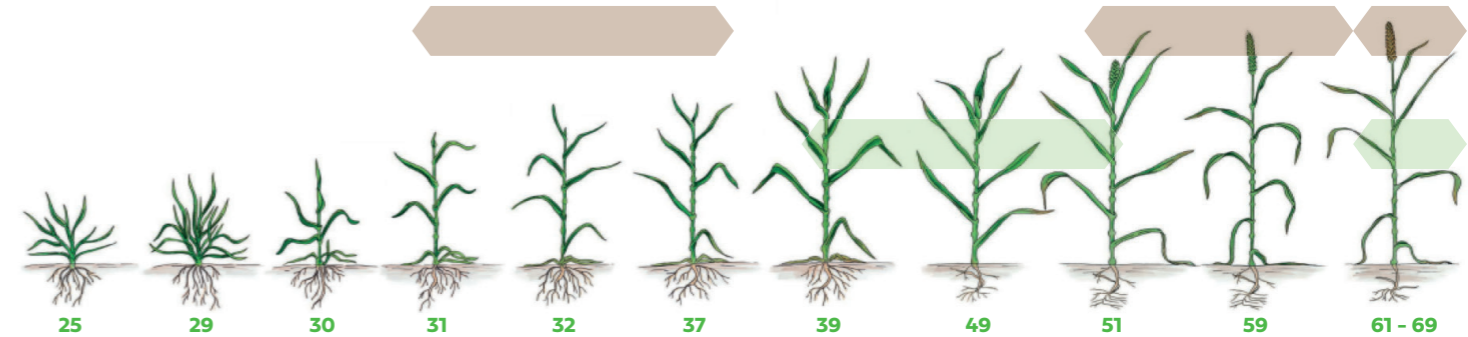

2. ÄHRENFUSARIUM (BBCH 61-69)

- Magnello (1,0 l)
- Prosaro (1,0 l)

VARIANTE 2

SEACTIV VITAL FÜR WINTERGETREIDE MIT 3L/HA ZUR 1 FUNGIZIDBEHANDLUNG FÜR

- Gesteigerte Stresstoleranz
- Bessere Nährstoffaufnahme und -verteilung
- Gesteigerte Photosyntheseleistung