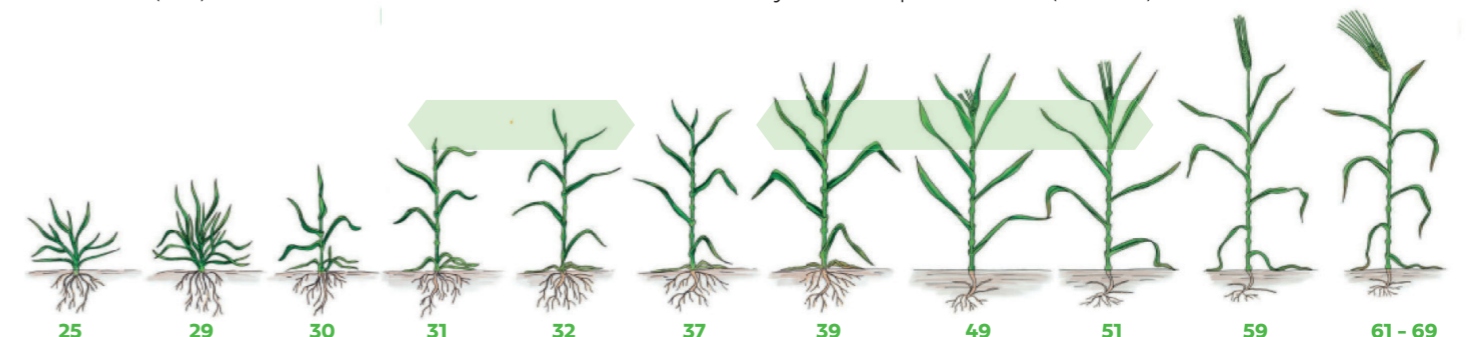

ABSCHLUSSBEHANDLUNG (BBCH 38-51)

- Ascra Xpro + Folpan 500 SC (1,2 l + 1,5 l)
- Avastel Pack + Folpan 500 SC (1,5 l + 0,75 l + 1,5 l)
- Elatus Era + Folpan 500 SC (1,0 l + 1,5 l)
- Revystar + Priaxor + Folpan 500 SC (1,0 l + 1,0 l + 1,5 l)
- Revytrex + Folpan 500 SC (1,5 l + 1,5 l)