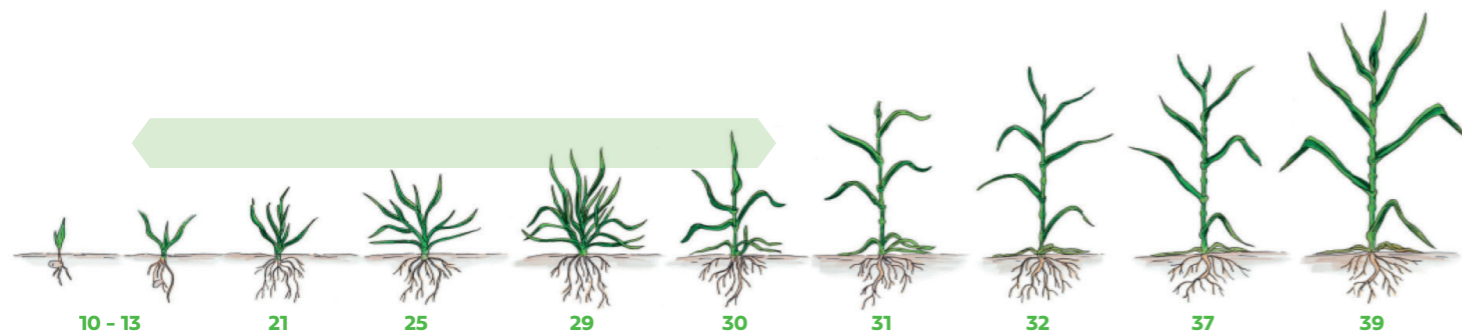

WINDHALM

- Concert SX (100 g)