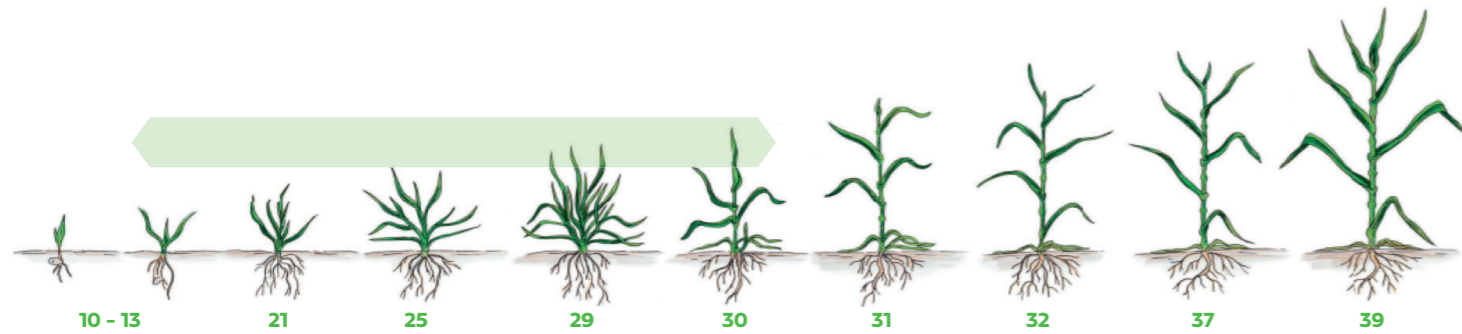

SOMMERGERSTE Herbizide Ungräser/ Unkräuter (BBCH 13-30)

ACKERFUCHSSCHWANZ + UNKRÄUTER

- Axial 50 + Biathlon 4D + Dash (1,2 l + 70 g + 1,0 l)

WINDHALM + UNKRÄUTER

- Husar Plus + Mero (0,15 l + 0,75 l)

FLUGHAFER + UNKRÄUTER

- Axial 50 + Biathlon 4D + Dash (1,2 l + 70 g + 1,0 l)

UNKRÄUTER

- Biathlon 4D + Dash (70 g + 1,0 l)
- Pointer Plus (50 g)

HAFER Herbizide Ungräser/ Unkräuter (BBCH 13-30)

UNKRÄUTER

- Pointer Plus (50 g)

WINDHALM + UNKRÄUTER

- Concert SX + Biathlon 4D + Dash (100 g + 70 g + 1,0 l)
- Concert SX + U46 (100 g + 1,4 l)