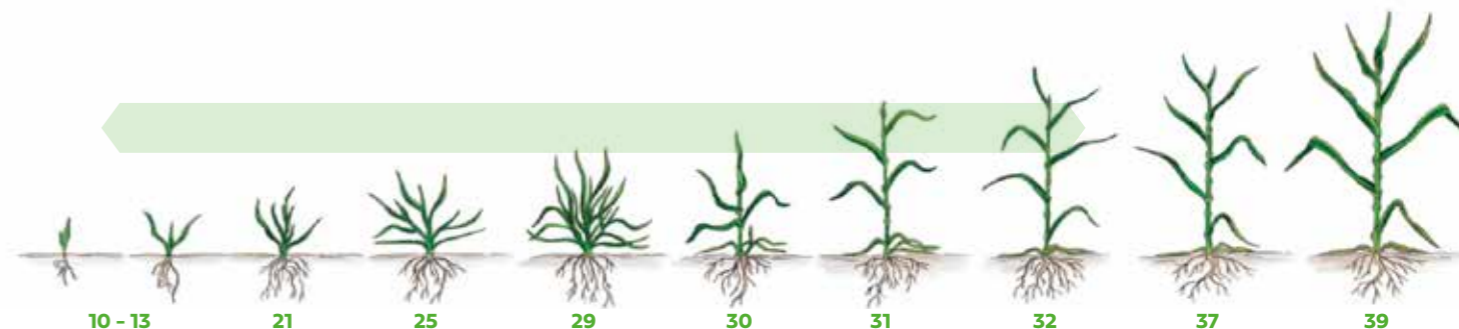

WEIZEN Frühjahr Herbizide Ungräser/ Unkräuter (BBCH 12-31)

QUECKE UND TRESPE

- Broadway + FHS (275 g + 1,2 l)

WINDHALM + UNKRÄUTER

- Broadway + FHS (130 g + 0,6 l)
- Broadway Plus + FHS (50 g + 0,8 l)
- Husar Plus + Mero (0,2 l + 1,0 l)
- Axial 50 + Biathlon 4D + Dash (0,9 l + 70 g + 1,0 l)
- Axial 50 + Pointer Plus (0,9 l + 50 g)

ACKERFUCHSSCHWANZ (STARKER BESATZ)

- Atlantis Flex + Biopower (330 g + 1,0 l)

ACKERFUCHSSCHWANZ + UNKRÄUTER

- Incelo Komplett (0,3 kg + 1,0 l + 0,1 l)
- Broadway Plus + FHS (60 g + 1,0 l)
- Broadway + FHS (220 g + 1,0 l)
- Atlantis Flex + Biopower + Pointer Plus (200 g + 0,6 l + 50 g)
- Avoxa (1,8 l)