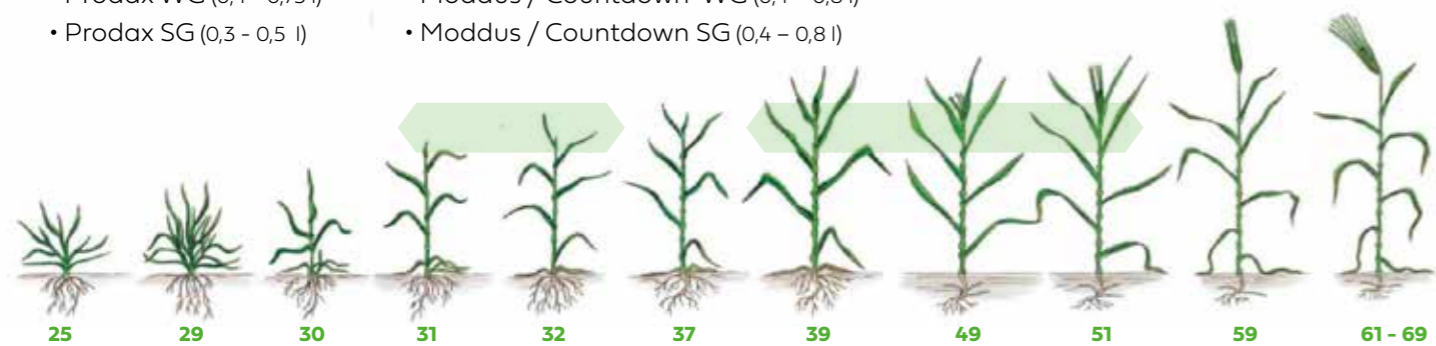

WACHSTUMSREGLER IN WINTER UND SOMMERGERSTE

- Prodax WG (0,4 - 0,75 l)
- Moddus / Countdown WG (0,4 - 0,8 l)
- Prodax SG (0,3 - 0,5 l)
- Moddus / Countdown SG (0,4 - 0,8 l)