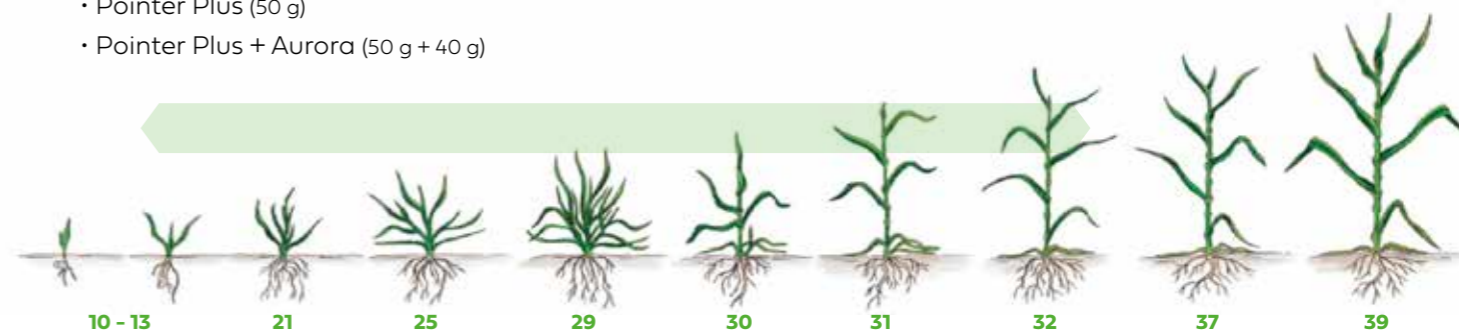

ACKERFUCHSSCHWANZ (STARKER BESATZ)

- Atlantis Flex + Biopower (330 g + 1,0 l)

ACKERFUCHSSCHWANZ + UNKRÄUTER

- Incelo Komplett (0,3 kg + 1,0 l + 0,1 l)
- Broadway Plus + FHS (60 g + 1,0 l)
- Broadway + FHS (220 g + 1,0 l)
- Atlantis Flex + Biopower + Pointer Plus (200 g + 0,6 l + 50 g)
- Avoxa (1,8 l)

WINGERGERSTE Frühjahr Herbizide Ungräser/ Unkräuter (BBCH 13-32)

ACKERFUCHSSCHWANZ + UNKRÄUTER

- Axial 50 + Biathlon 4D + Dash (1,2 l + 70 g + 1,0 l)
- Axial 50 + Omnera LQM (1,2 l + 1,0 l)

WINDHALM + UNKRÄUTER

- Axial 50 + Biathlon 4D + Dash (0,9 l + 70 g + 1,0 l)
- Axial 50 + Pointer Plus (0,9 l + 50 g)
- Axial 50 + Zypar (0,9 l + 1,0 l)

UNKRÄUTER

- Omnera LQM (1,0 l)
- Pointer Plus (50 g)
- Pointer Plus + Aurora (50 g + 40 g)